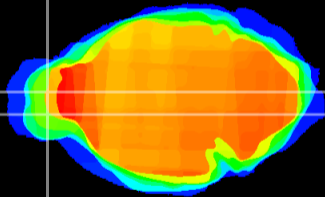

Coronal

ViBrism: CX13994  
Horizontal

Sagittal-R

Sagittal-L

0B anterior