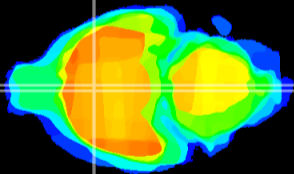

*Coronal*

*Sagittal-R*

*Sagittal-L*

ViBrism: CX15206  
*Horizontal*

MPA