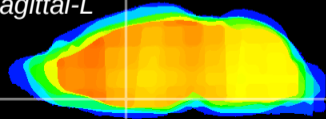

*Coronal*

*Sagittal-R*

*Sagittal-L*

ViBrism: CX15206  
*Horizontal*

MPA