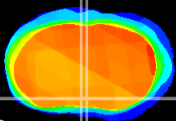

*Coronal*

*Sagittal-R*

*Sagittal-L*

ViBrism: CX15429  
*Horizontal*

MPA