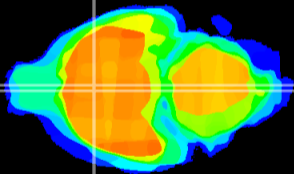

*Coronal*

*Sagittal-R*

*Sagittal-L*

ViBrism: CX15429  
*Horizontal*

MPA