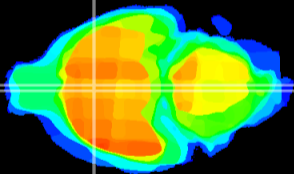

*Coronal*

*Sagittal-R*

*Sagittal-L*

ViBrism: CX16317  
*Horizontal*

MPA