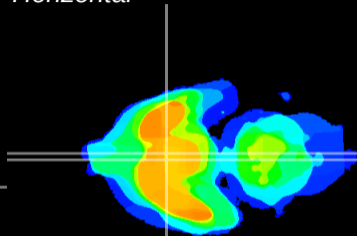

Coronal

Sagittal-R

Sagittal-L

ViBrism: CX17541
Horizontal

SCN